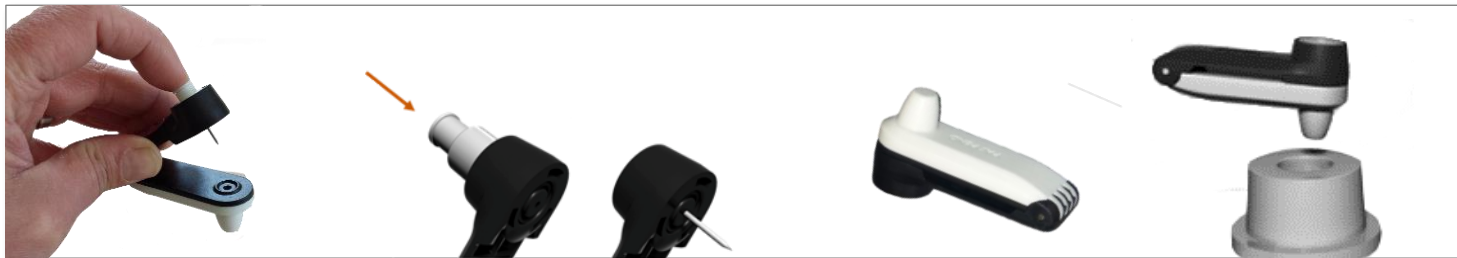

# ALL-IN-ONE-ETIKETT

MIT INTEGRIERTER NADEL

- Schnelleres und einfaches Etikettieren der Ware
- Besseres und zügiges Lösen beim Kassiervorgang
- Keine separate Nadel
- Einziehbare Nadel, verhindert Verletzungen und Verlust
- Präventive Abschreckung durch gute Sichtbarkeit
- Ansprechendes Design
- Erhältlich in der Standard-Ausführung für herkömmliche Löser und in der extra starken Version, nur zu Öffnen mit einem Speziallöser

- RF- oder AM-Technologie möglich
- Auch als Farbetikett, mit integrierter Tintenpatrone
- Platzsparend bei der Lagerung
- Vielseitige Anbringungsmöglichkeiten (Knopflöcher, Gürtelschlaufen, Tragegriff etc.)